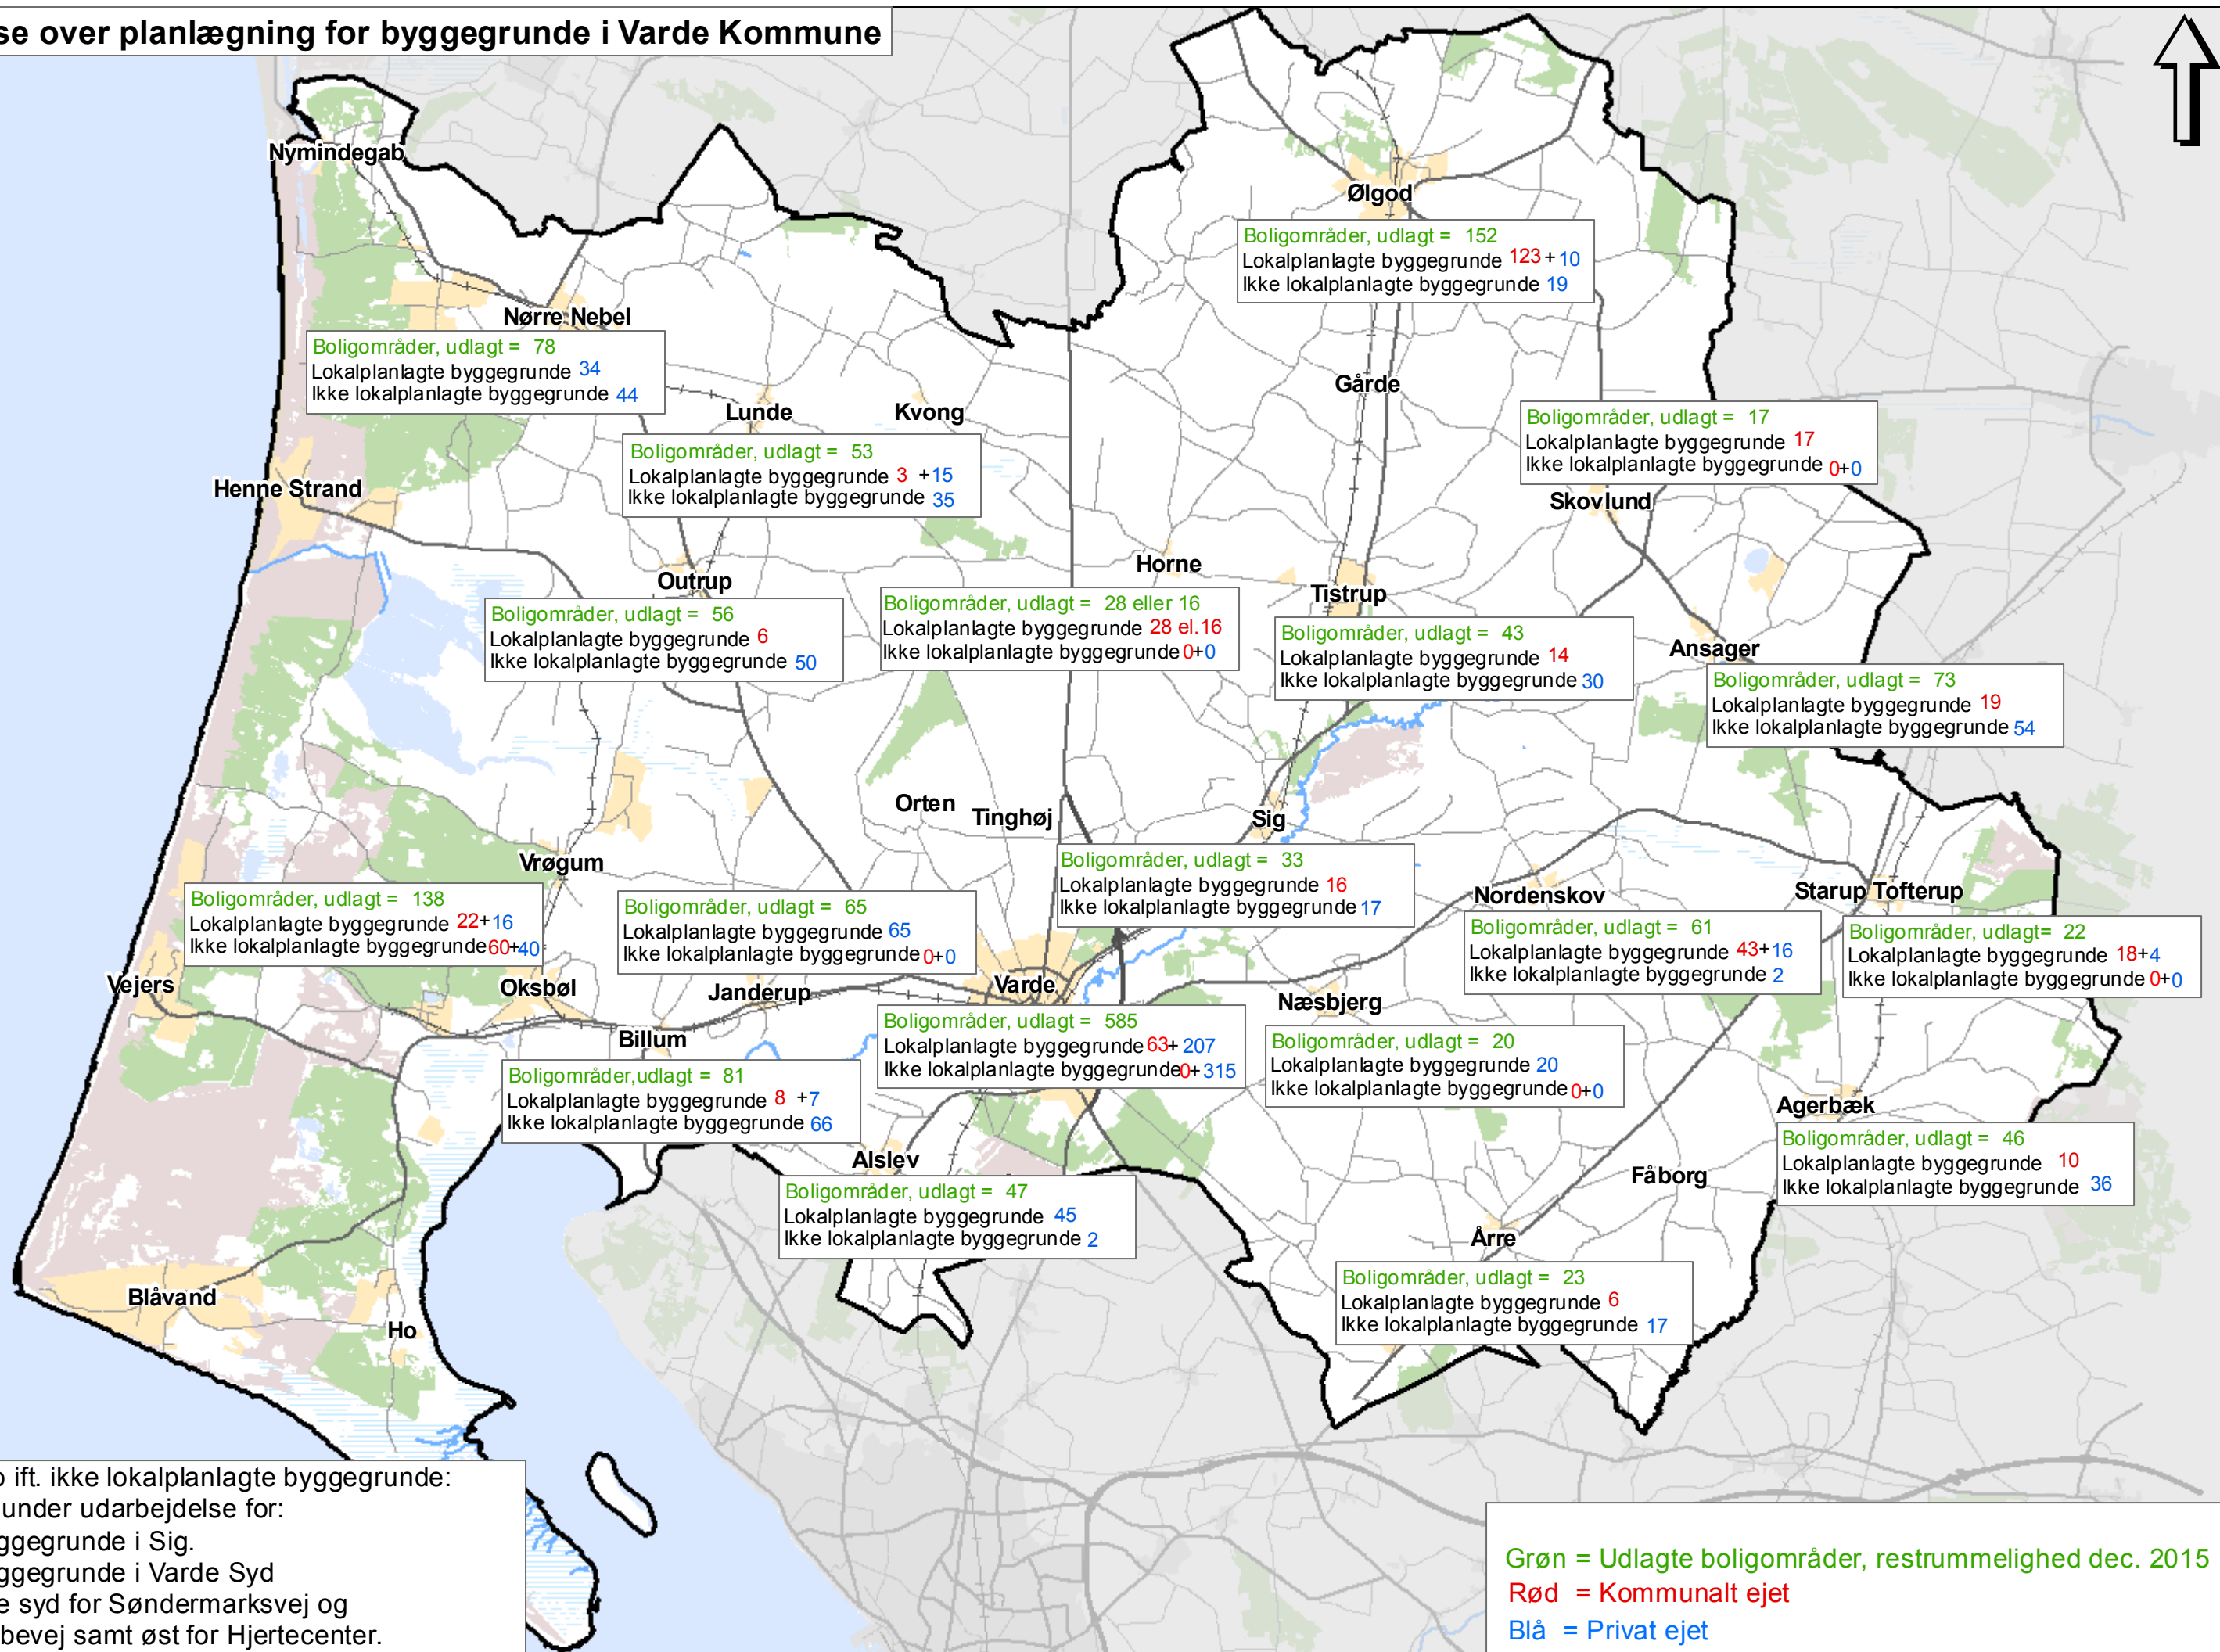

Opgørelse over planlægning for byggegrunde i Varde Kommune

Bonus info ift. ikke lokalplanlagte byggegrunde:
 Lokalplan under udarbejdelse for:
 17 nye byggegrunde i Sig.
 45 nye byggegrunde i Varde Syd
 beliggende syd for Søndermarksvej og
 vest for Ribevej samt øst for Hjertecenter.

Grøn = Udlagte boligområder, restrømmelighed dec. 2015
 Rød = Kommunalt ejet
 Blå = Privat ejet